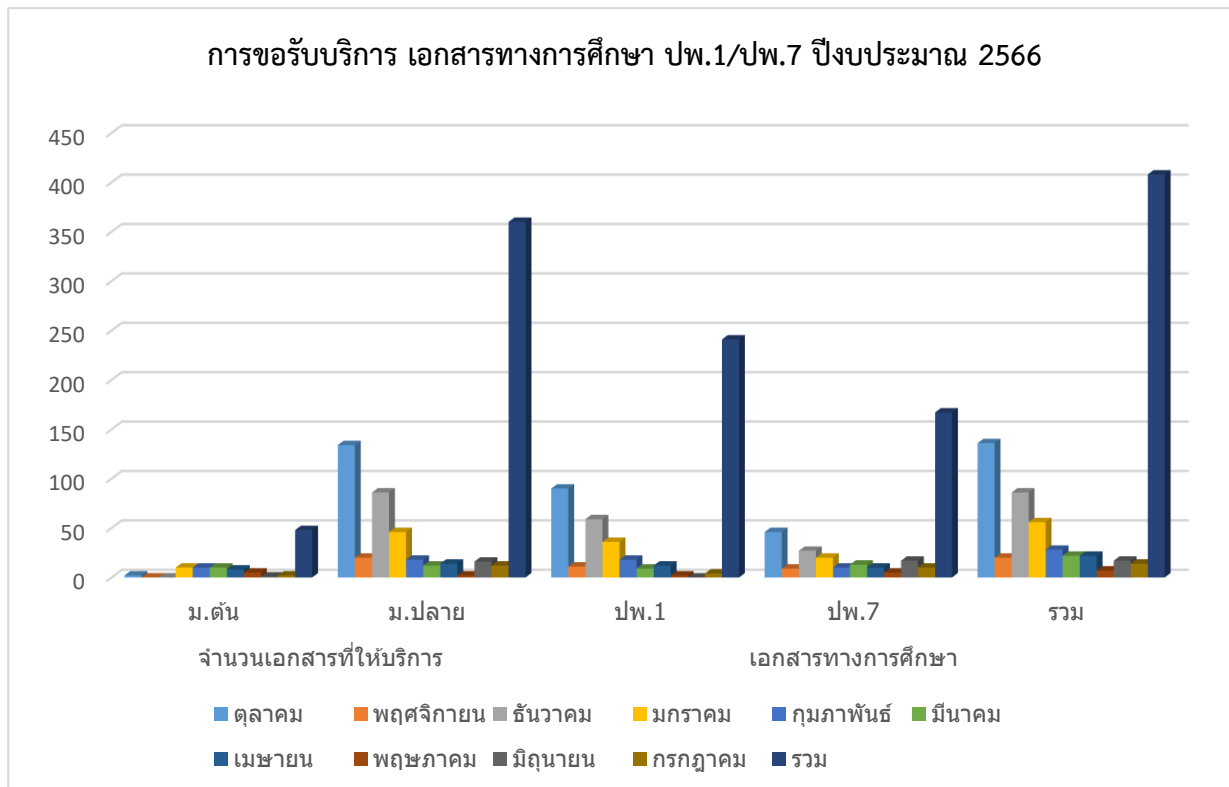

สถิติการขอรับบริการ เอกสารทางการศึกษา ปพ.1/ปพ.7 ปีงบประมาณ 2566

ตั้งแต่ เดือน ตุลาคม 2565 ถึง เดือน กรกฎาคม 2566

เดือน	จำนวนเอกสารที่ให้บริการ		เอกสารทางการศึกษา		
	ม.ต้น	ม.ปลาย	ปพ.1	ปพ.7	รวม
ตุลาคม	2	134	90	46	136
พฤศจิกายน	0	20	11	9	20
ธันวาคม	0	86	59	27	86
มกราคม	10	46	36	20	56
กุมภาพันธ์	10	18	18	10	28
มีนาคม	10	12	9	13	22
เมษายน	8	14	12	10	22
พฤษภาคม	5	2	2	5	7
มิถุนายน	1	16	0	17	17
กรกฎาคม	2	12	4	10	14
รวม	48	360	241	167	408

แผนภูมิแสดงสถิติ การขอรับบริการ เอกสารทางการศึกษา ปพ.1/ปพ.7 ปีงบประมาณ 2566

สถิติการขอรับบริการ เอกสารทางการศึกษา ปพ.1/ปพ.7

ภาคเรียนที่ 2 ปีการศึกษา 2565

เดือน	จำนวนเอกสารที่ให้บริการ		เอกสารทางการศึกษา		
	ม.ต้น	ม.ปลาย	ปพ.1	ปพ.7	รวม
ตุลาคม	2	134	90	46	136
พฤศจิกายน	0	20	11	9	20
ธันวาคม	0	86	59	27	86
มกราคม	10	46	36	20	56
กุมภาพันธ์	10	18	18	10	28
มีนาคม	10	12	9	13	22
เมษายน	8	14	12	10	22
รวม	40	330	235	135	370