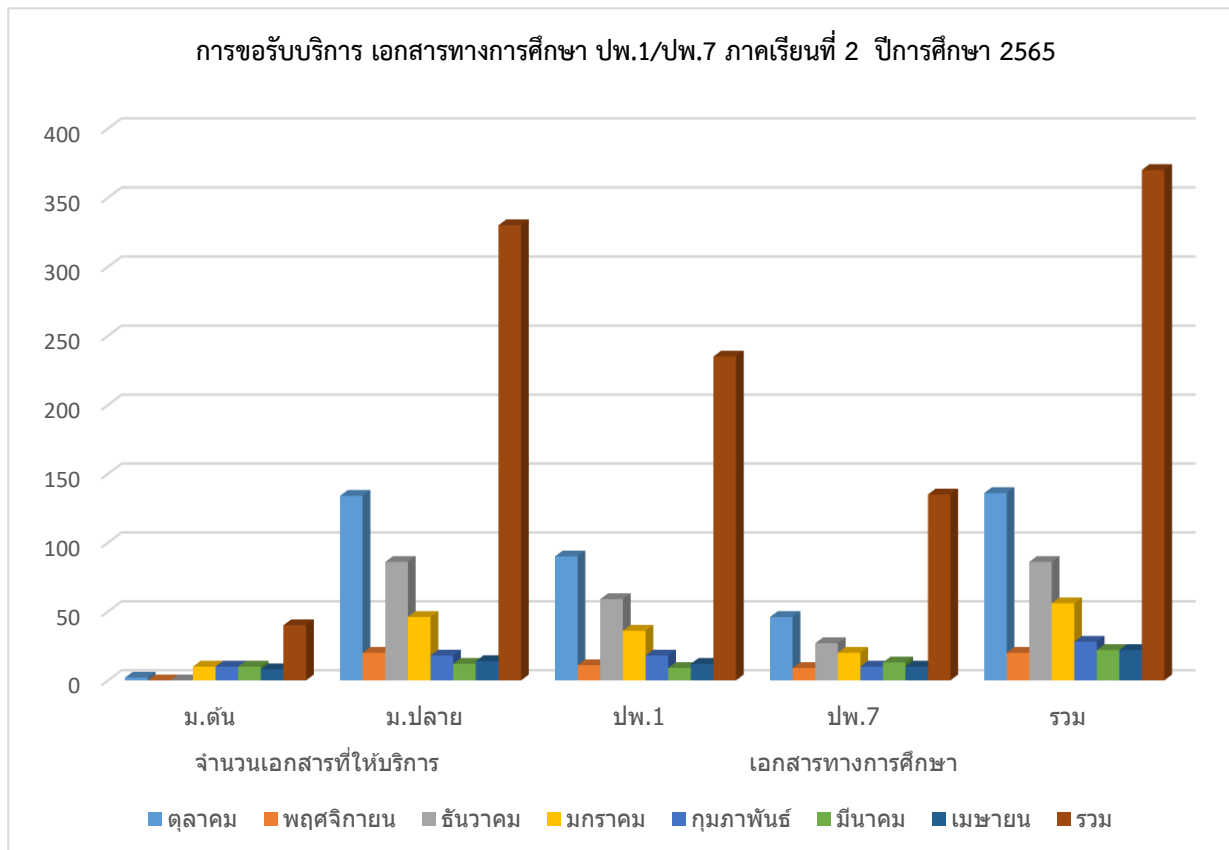

สถิติการขอรับบริการ เอกสารทางการศึกษา ปพ.1/ปพ.7

ภาคเรียนที่ 2 ปีการศึกษา 2565

เดือน	จำนวนเอกสารที่ให้บริการ		เอกสารทางการศึกษา		
	ม.ต้น	ม.ปลาย	ปพ.1	ปพ.7	รวม
ตุลาคม	2	134	90	46	136
พฤศจิกายน	0	20	11	9	20
ธันวาคม	0	86	59	27	86
มกราคม	10	46	36	20	56
กุมภาพันธ์	10	18	18	10	28
มีนาคม	10	12	9	13	22
เมษายน	8	14	12	10	22
รวม	40	330	235	135	370

แผนภูมิแสดงสถิติ การขอรับบริการ เอกสารทางการศึกษา ปพ.1/ปพ.7 ภาคเรียนที่ 2 ปีการศึกษา 2565