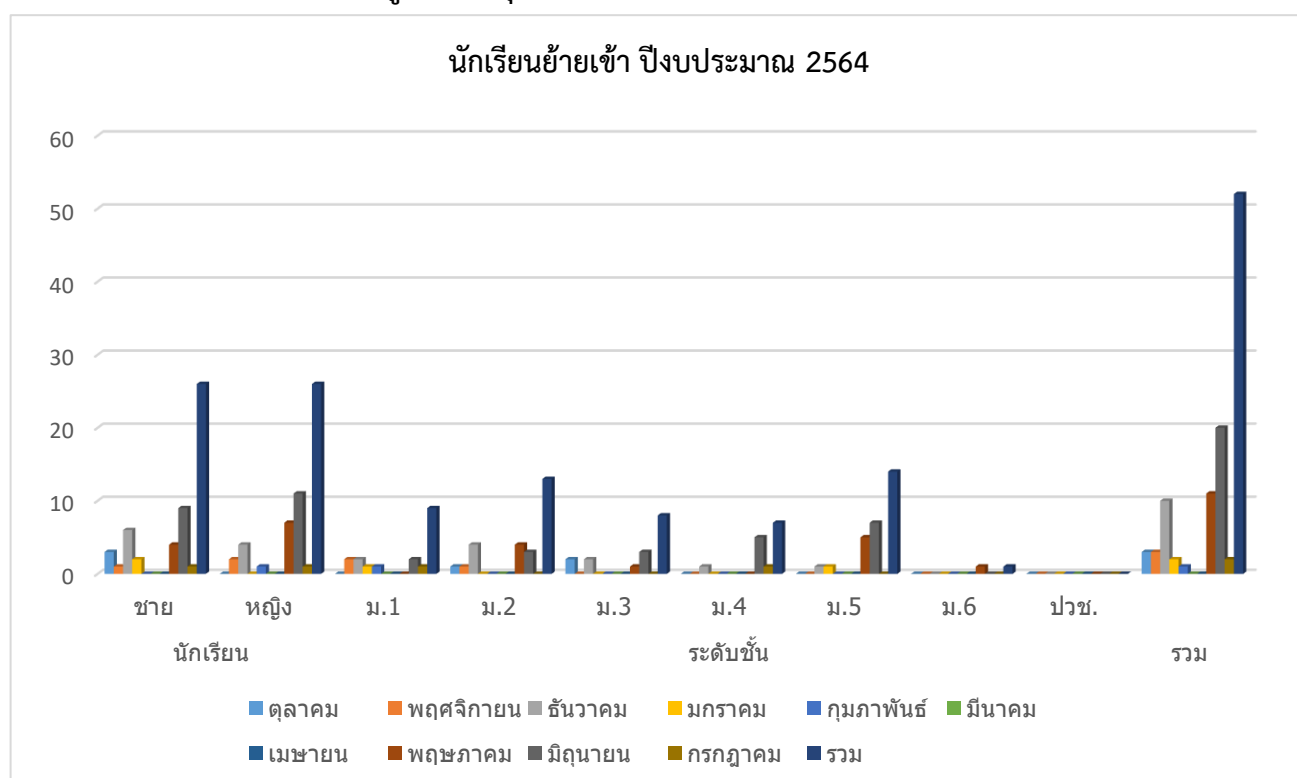

รายงานสรุปลิทธิ นักเรียนย้ายเข้า ปีงบประมาณ 2564

ตั้งแต่ เดือน ตุลาคม 2563 ถึง เดือน กรกฎาคม 2564

เดือน	นักเรียน		ระดับชั้น							รวม
	ชาย	หญิง	ม.1	ม.2	ม.3	ม.4	ม.5	ม.6	ปวช.	
ตุลาคม	3	0	0	1	2	0	0	0	0	3
พฤศจิกายน	1	2	2	1	0	0	0	0	0	3
ธันวาคม	6	4	2	4	2	1	1	0	0	10
มกราคม	2	0	1	0	0	0	1	0	0	2
กุมภาพันธ์	0	1	1	0	0	0	0	0	0	1
มีนาคม	0	0	0	0	0	0	0	0	0	0
เมษายน	0	0	0	0	0	0	0	0	0	0
พฤษภาคม	4	7	0	4	1	0	5	1	0	11
มิถุนายน	9	11	2	3	3	5	7	0	0	20
กรกฎาคม	1	1	1	0	0	1	0	0	0	2
รวม	26	26	9	13	8	7	14	1	0	52

แผนภูมิแสดงสรุปลิทธิ นักเรียนย้ายเข้า ปีงบประมาณ 2564