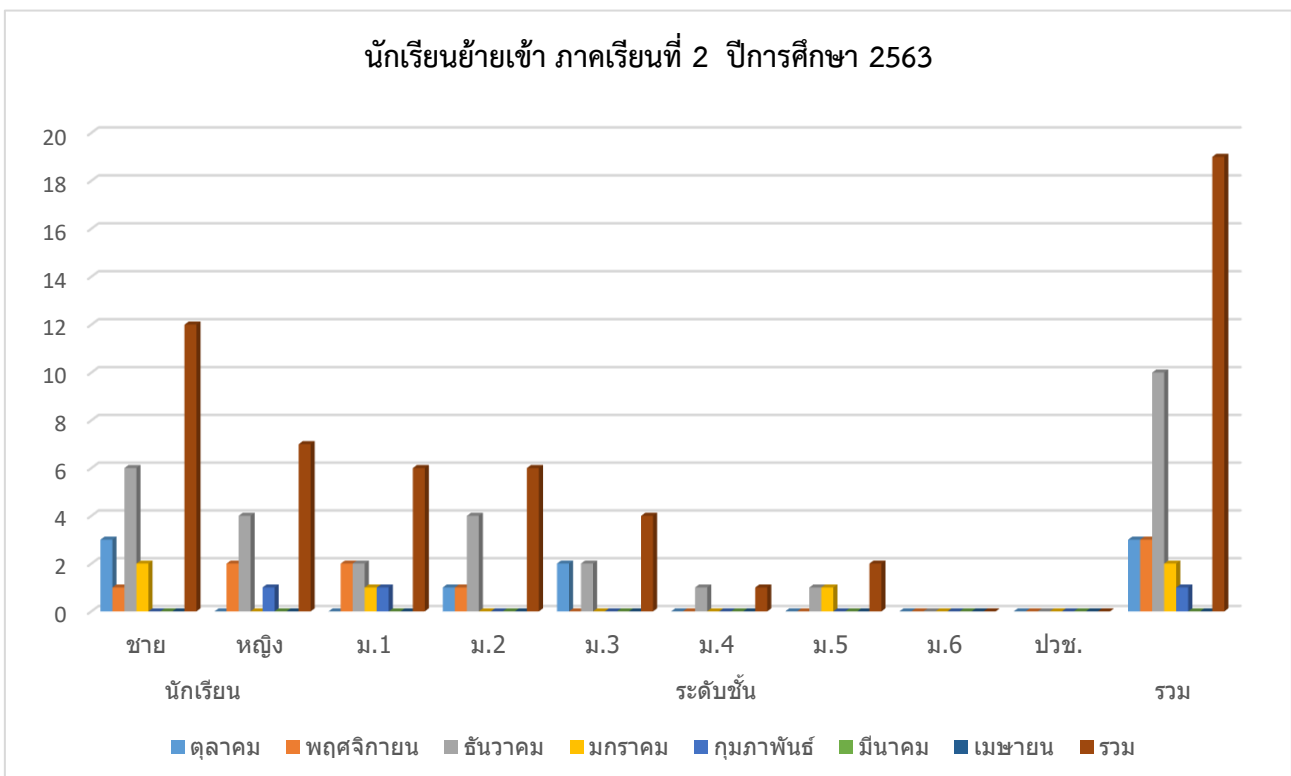

รายงานสรุปลิทธิ นักเรียนย้ายเข้า
ภาคเรียนที่ 2 ปีการศึกษา 2563

เดือน	นักเรียน		ระดับชั้น							รวม
	ชาย	หญิง	ม.1	ม.2	ม.3	ม.4	ม.5	ม.6	ปวช.	
ตุลาคม	3	0	0	1	2	0	0	0	0	3
พฤศจิกายน	1	2	2	1	0	0	0	0	0	3
ธันวาคม	6	4	2	4	2	1	1	0	0	10
มกราคม	2	0	1	0	0	0	1	0	0	2
กุมภาพันธ์	0	1	1	0	0	0	0	0	0	1
มีนาคม	0	0	0	0	0	0	0	0	0	0
เมษายน	0	0	0	0	0	0	0	0	0	0
รวม	12	7	6	6	4	1	2	0	0	19

แผนภูมิแสดงสรุปลิทธิ นักเรียนย้ายเข้า ภาคเรียนที่ 2 ปีการศึกษา 2563