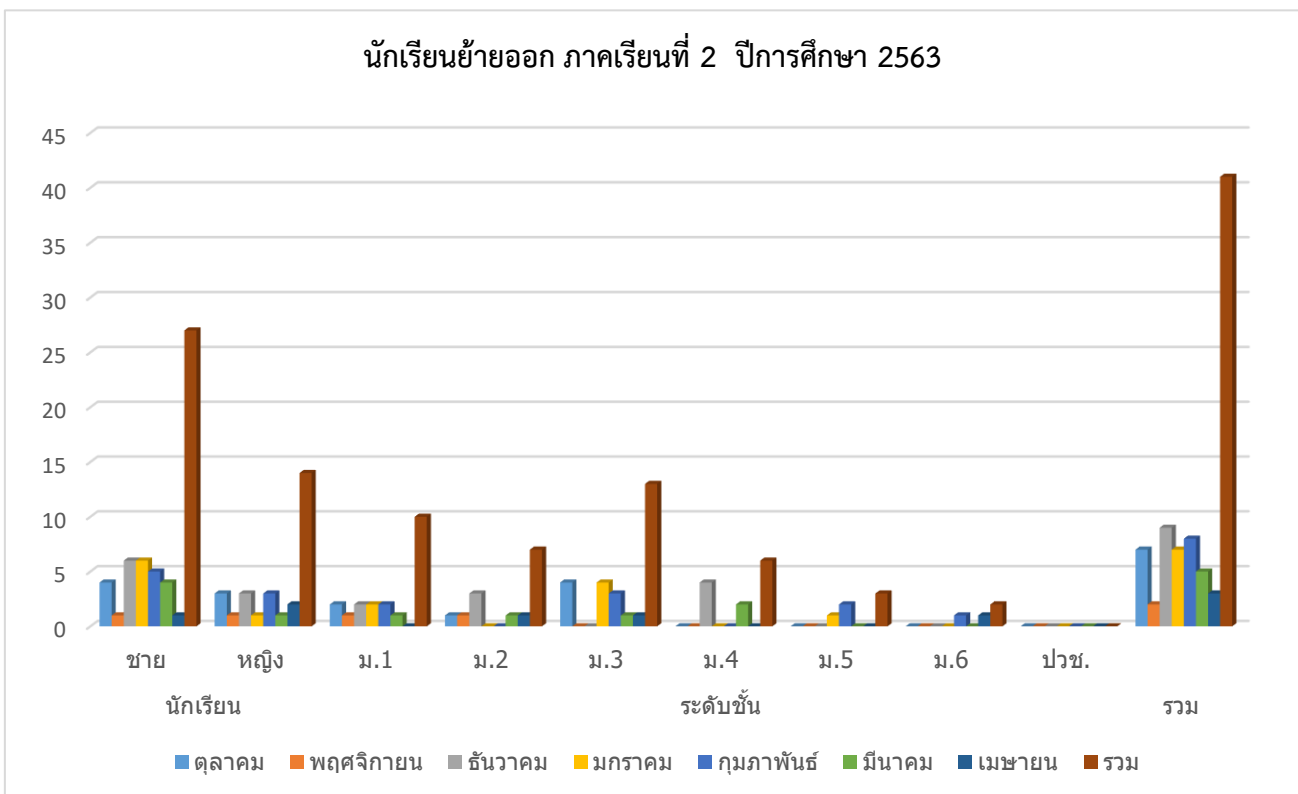

รายงานสรุปสถิติ นักเรียนย้ายออก
ภาคเรียนที่ 2 ปีการศึกษา 2563

เดือน	นักเรียน		ระดับชั้น							รวม
	ชาย	หญิง	ม.1	ม.2	ม.3	ม.4	ม.5	ม.6	ปวช.	
ตุลาคม	4	3	2	1	4	0	0	0	0	7
พฤศจิกายน	1	1	1	1	0	0	0	0	0	2
ธันวาคม	6	3	2	3	0	4	0	0	0	9
มกราคม	6	1	2	0	4	0	1	0	0	7
กุมภาพันธ์	5	3	2	0	3	0	2	1	0	8
มีนาคม	4	1	1	1	1	2	0	0	0	5
เมษายน	1	2	0	1	1	0	0	1	0	3
รวม	27	14	10	7	13	6	3	2	0	41

แผนภูมิแสดงสรุปสถิติ นักเรียนย้ายออก ภาคเรียนที่ 2 ปีการศึกษา 2563