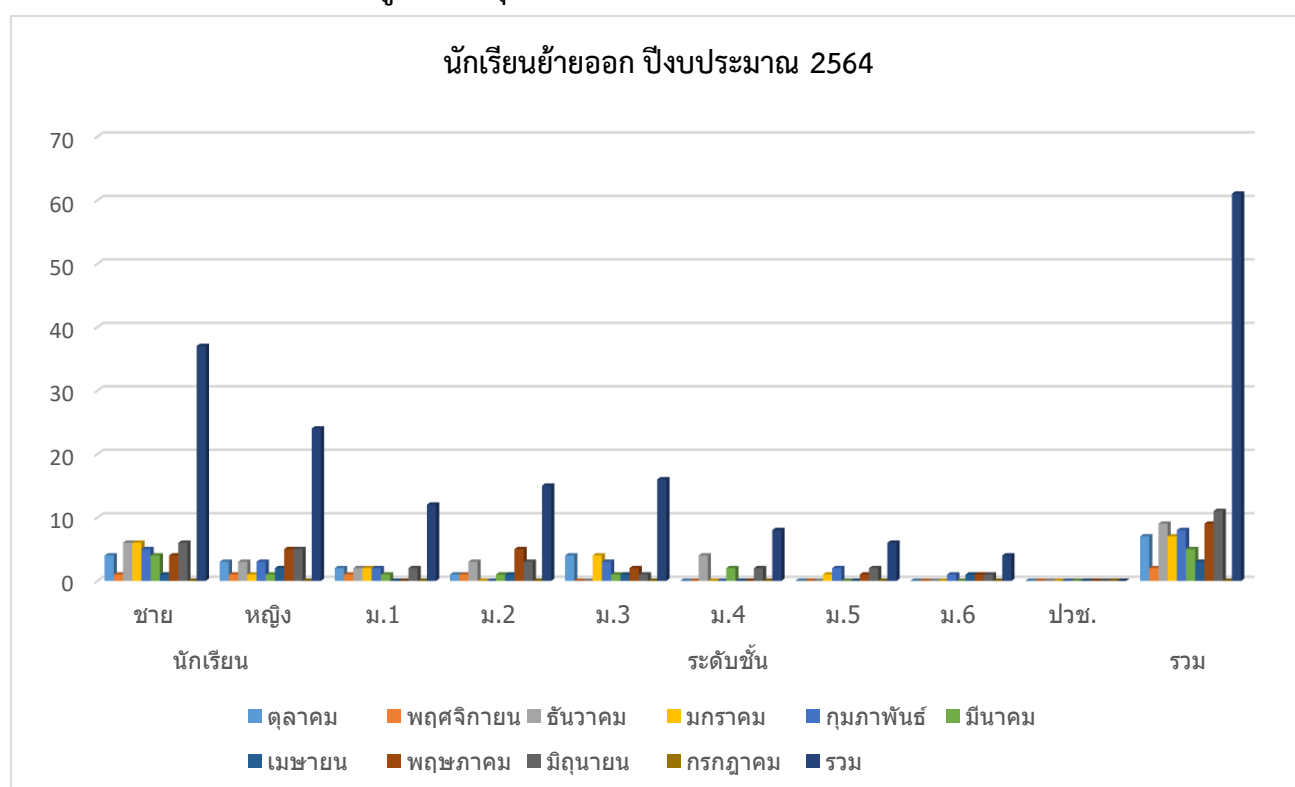

รายงานสรุปลิทธิ นักเรียนย้ายออก ปีงบประมาณ 2564

ตั้งแต่ เดือน ตุลาคม 2563 ถึง เดือน กรกฎาคม 2564

เดือน	นักเรียน		ระดับชั้น							รวม
	ชาย	หญิง	ม.1	ม.2	ม.3	ม.4	ม.5	ม.6	ปวช.	
ตุลาคม	4	3	2	1	4	0	0	0	0	7
พฤศจิกายน	1	1	1	1	0	0	0	0	0	2
ธันวาคม	6	3	2	3	0	4	0	0	0	9
มกราคม	6	1	2	0	4	0	1	0	0	7
กุมภาพันธ์	5	3	2	0	3	0	2	1	0	8
มีนาคม	4	1	1	1	1	2	0	0	0	5
เมษายน	1	2	0	1	1	0	0	1	0	3
พฤษภาคม	4	5	0	5	2	0	1	1	0	9
มิถุนายน	6	5	2	3	1	2	2	1	0	11
กรกฎาคม	0	0	0	0	0	0	0	0	0	0
รวม	37	24	12	15	16	8	6	4	0	61

แผนภูมิแสดงสรุปลิทธิ นักเรียนย้ายออก ปีงบประมาณ 2564