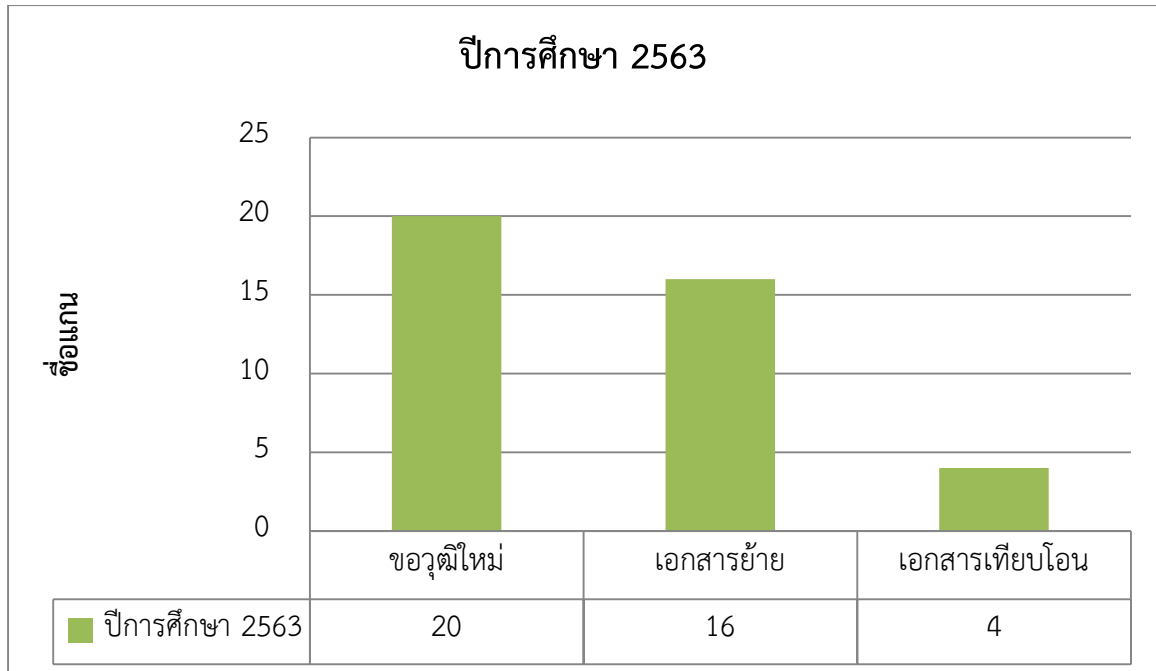

สถิติการบริการขอเอกสาร ปพ. ต่าง ๆ ปีการศึกษา 2563
งานบริหารวิชาการ โรงเรียนละหานทรายรัชดาภิเษก

สถิติการบริการขอเอกสาร ปพ. ต่าง ๆ ปีการศึกษา 2563
งานบริหารวิชาการ โรงเรียนละหานทรายรัชดาภิเษก

สถิติการย้ายเข้า - ย้ายออก ปีการศึกษา 2563
 งานบริหารวิชาการ โรงเรียนละหานทรายรัชดาภิเษก