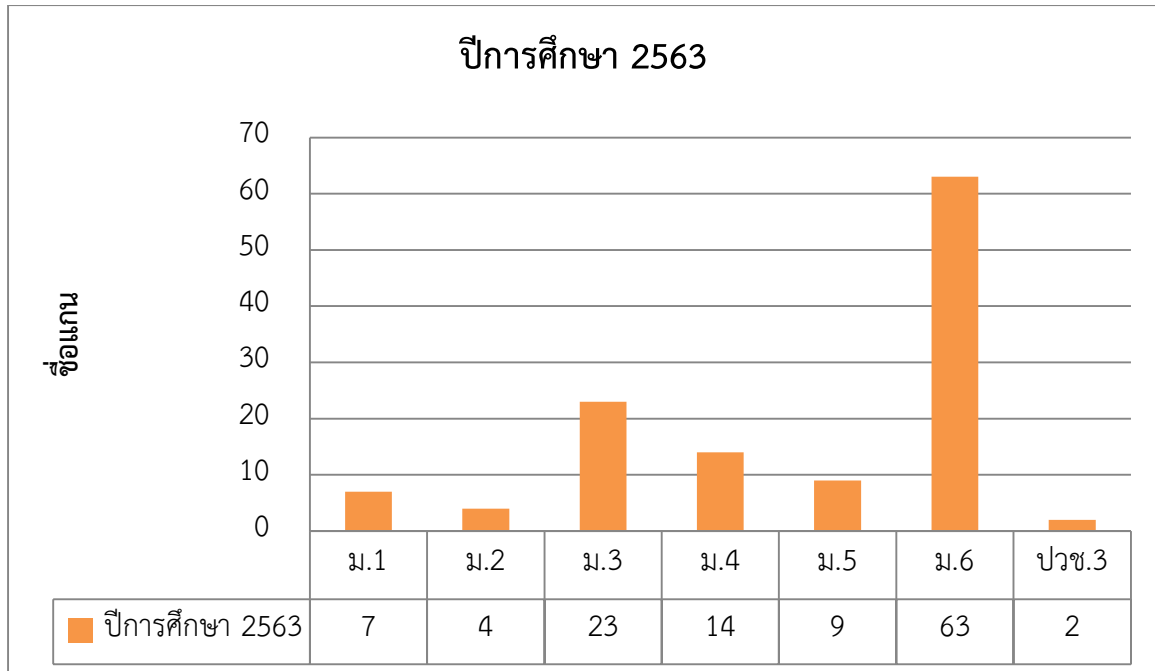

สถิติการบริการขอเอกสาร ปพ. ต่าง ๆ ปีการศึกษา 2563
งานบริหารวิชาการ โรงเรียนละหานทรายรัชดาภิเษก

สถิติการบริการขอเอกสาร ปพ. ต่าง ๆ ปีการศึกษา 2563
งานบริหารวิชาการ โรงเรียนละหานทรายรัชดาภิเษก

สถิติการย้ายเข้า - ย้ายออก ปีการศึกษา 2563
 งานบริหารวิชาการ โรงเรียนละหานทรายรัชดาภิเษก